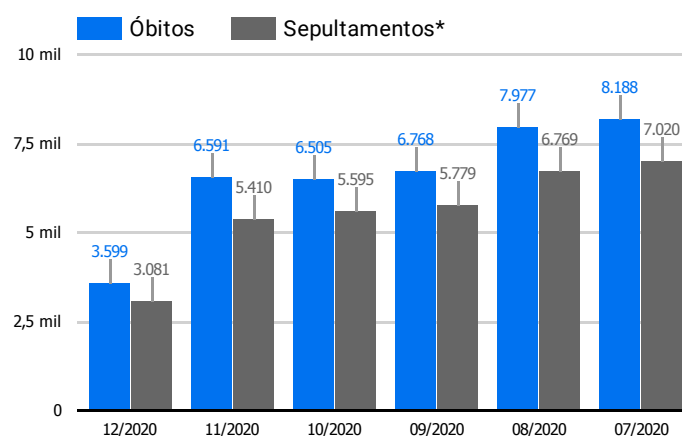

BOLETIM INFORMATIVO SEPULTAMENTOS E ÓBITOS NA CAPITAL NO ANO DA PANDEMIA COVID-19

1 de nov. de 2019 - 15 de dez. de 2020

Síntese de Informações

Edição n. 162 de 15 de dez. de 2020

PRINCIPAIS DESTAQUES

Histórico Total de Óbitos dos últimos 7 dias

Data ▾	Óbitos	Sepultamentos*
15 de dez. de 2020	243	209
14 de dez. de 2020	216	206
13 de dez. de 2020	283	212
12 de dez. de 2020	271	184
11 de dez. de 2020	234	214
10 de dez. de 2020	236	223
9 de dez. de 2020	237	215

Fonte: SFMSP

*Inclui cremações e dados de cemitérios particulares.

Histórico Total de Óbitos dos últimos 6 meses

Mês/Ano ▾	Óbitos	Sepultamentos*
12/2020	3.599	3.081
11/2020	6.591	5.410
10/2020	6.505	5.595
09/2020	6.768	5.779
08/2020	7.977	6.769
07/2020	8.188	7.020

Fonte: SFMSP

*Inclui cremações e dados de cemitérios particulares.

Óbitos Diários X Últimos 7 dias

Data ▾	Óbitos	D-7
15 de dez. de 2020	243	217
14 de dez. de 2020	216	225
13 de dez. de 2020	283	189
12 de dez. de 2020	271	245
11 de dez. de 2020	234	252
10 de dez. de 2020	236	190
9 de dez. de 2020	237	187