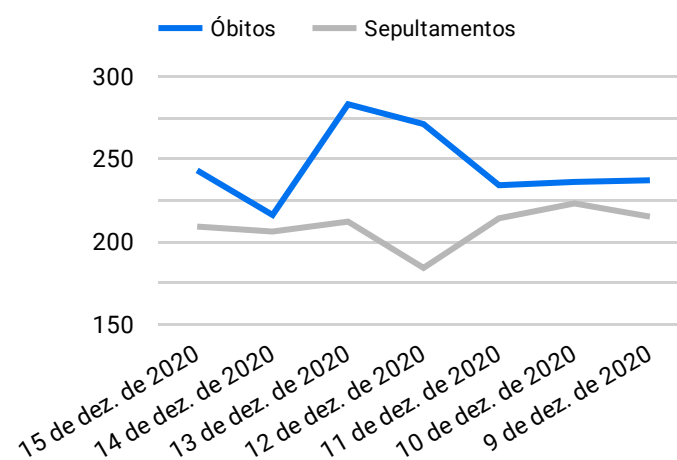

BOLETIM INFORMATIVO SEPULTAMENTOS E ÓBITOS NA CAPITAL NO ANO DA PANDEMIA COVID-19

1 de nov. de 2019 - 15 de dez. de 2020

Síntese de Informações

Edição n. 162 de 15 de dez. de 2020

PRINCIPAIS DESTAQUES

Histórico Total de Óbitos dos últimos 7 dias

Data ▾	Óbitos	Sepultamentos*
15 de dez. de 2020	243	209
14 de dez. de 2020	216	206
13 de dez. de 2020	283	212
12 de dez. de 2020	271	184
11 de dez. de 2020	234	214
10 de dez. de 2020	236	223
9 de dez. de 2020	237	215

Fonte: SFMSP

*Inclui cremações e dados de cemitérios particulares.

Histórico Total de Óbitos dos últimos 6 meses

Mês/Ano ▾	Óbitos	Sepultamentos*
12/2020	3.599	3.081
11/2020	6.591	5.410
10/2020	6.505	5.595
09/2020	6.768	5.779
08/2020	7.977	6.769
07/2020	8.188	7.020

Fonte: SFMSP

*Inclui cremações e dados de cemitérios particulares.

Óbitos Diários X Últimos 7 dias

Data ▾	Óbitos	D-7
15 de dez. de 2020	243	217
14 de dez. de 2020	216	225
13 de dez. de 2020	283	189
12 de dez. de 2020	271	245
11 de dez. de 2020	234	252
10 de dez. de 2020	236	190
9 de dez. de 2020	237	187